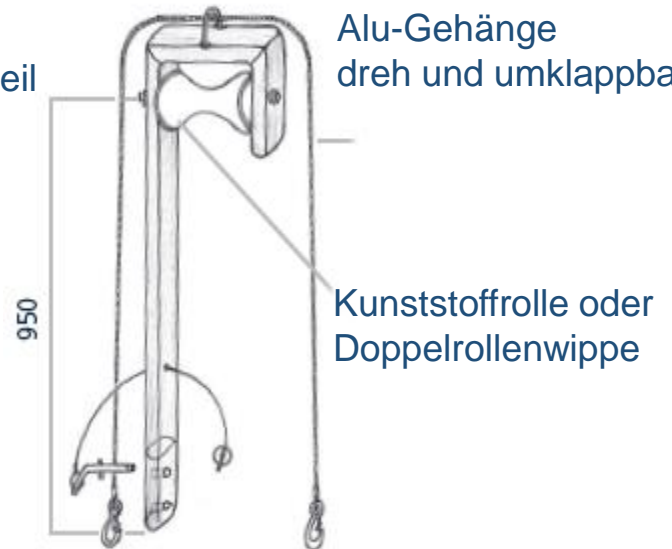

Arbeitsbühne große Ausführung Art-Nr.: AB-G-410-310-XX

Mastseite
Kleine Leiter
dreh und umklappbar

Fangsicherungsseil
mit Karabiner

Seilseite
Alu-Gehänge
dreh und umklappbar

Konstruktion: Alukastenbauweise

Zertifiziert vom TÜV SÜD

Artikel-Nr.:	AB-G-410-310-10000	AB-G-410-310-13000	AB-G-410-310-14000
Länge (mm)	10000	13000	14000
Elemente	2	4	3
Lauffläche (Breite) (mm)	410	410	410
Höhe der Bühne (mm)	310	310	310
Nutzlast (kg)	400	400	400
Eigengewicht (kg)	112	122	127