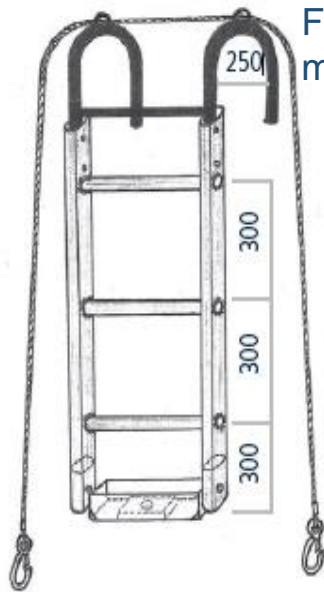

Arbeitsbühne große Ausführung Art-Nr.: AB-G-410-310-XX

Mastseite
Kleine Leiter
dreh und umklappbar

Fangsicherungsseil
mit Karabiner

Seilseite
Alu-Gehänge
dreh und umklappbar

Konstruktion: Alukastenbauweise

Zertifiziert vom TÜV SÜD

Artikel-Nr.:	AB-G-410-310-10000	AB-G-410-310-13000	AB-G-410-310-14000
Länge (mm)	10000	13000	14000
Elemente	2	4	3
Lauffläche (Breite) (mm)	410	410	410
Höhe der Bühne (mm)	310	310	310
Nutzlast (kg)	400	400	400
Eigengewicht (kg)	112	122	127