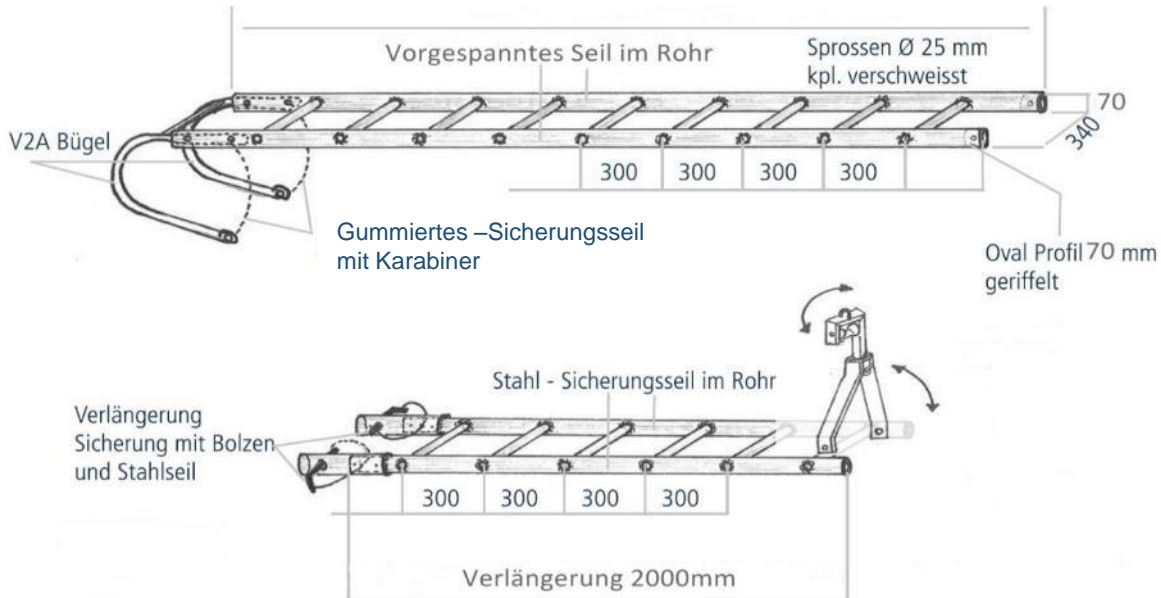

## Abspannleiter mit Einhängenhaken Art-Nr.: ASL-340-70-XX

Hergestellt aus hochwertigen Aluminium Profilen  
Geriffelt und kpl verschweisst.

Horizontaler und vertikaler Einsatzbereich

Verfügbare  
Mastbügelformen

Artikel-Nr.:	ASL-340-70-3000	ASL-340-70-4000	ASL-340-70-5000	ASL-340-70-7000
Länge (mm)	3000	4000	5000	7000
Breite (mm)	340	340	340	340
Nutzlast (kg)	200	200	200	200
Eigengewicht (kg)	20	22	24	28
Optional	Verlängerung	Verlängerung	Verlängerung	-----