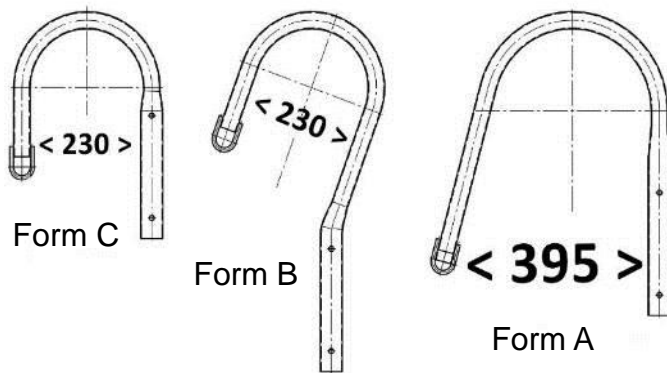

## Abspannleiter mit Einhängenhaken Art-Nr.: ASL-340-70-XX

Hergestellt aus hochwertigen Aluminium Profilen  
Geriffelt und kpl verschweisst.

Horizontaler und vertikaler Einsatzbereich

Verfügbare  
Mastbügelformen

Artikel-Nr.:	ASL-340-70-3000	ASL-340-70-4000	ASL-340-70-5000	ASL-340-70-7000
Länge (mm)	3000	4000	5000	7000
Breite (mm)	340	340	340	340
Nutzlast (kg)	200	200	200	200
Eigengewicht (kg)	20	22	24	28
Optional	Verlängerung	Verlängerung	Verlängerung	-----