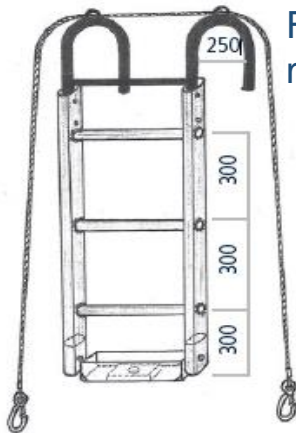

Arbeitsbühne leichte Ausführung Art-Nr.: AB-L-230-150-XX

Konstruktion: Alukastenbauweise

Vorgespanntes
Stahlsicherungsseil

Ösen für
Fangsicherungsseil

Mastseite
Kleine Leiter
dreh und umklappbar

Fangsicherungsseil
mit Karabiner

Seilseite
Alu-Gehänge
dreh und umklappbar

Zertifiziert vom TÜV SÜD

Artikel-Nr.:	AB-L-230-150-3000	AB-L-230-150-4000	AB-L-230-150-5000	AB-L-230-150-10000
Länge (mm)	3000	4000	5000	10000
Elemente	1	1	1	2
Lauffläche (Breite) (mm)	230	230	230	230
Höhe der Bühne (mm)	150	150	150	150
Nutzlast (kg)	275	275	275	250
Eigengewicht (kg)	34	39	44	89