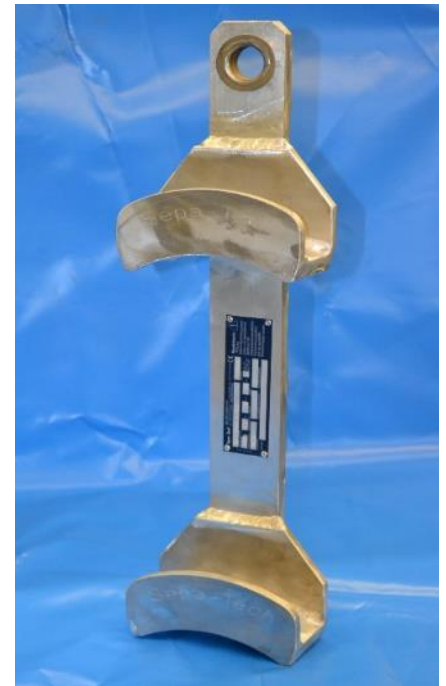

## Aushubtasche Art-Nr.: AH-T-XX

Andere Abmessungen auf Anfrage / Sonderbau

Art-Nr.: AH-T-4fach-400

Art-Nr.: AH-T-2fach-horizontal

Art-Nr.: AH-T-2fach-vertical

Artikel-Nr.:	AH-T-4fach-400	AH-T-2fach-horizontal	AH-T-2fach-vertical
Taschenöffnung (mm)	45	45	45
Seilabstand (mm)	400	400	400
Bruchlast (kg)	4400	4400	4400
Nutzlast (kg)	2000	2000	2000
Eigengewicht (kg)	9,5	4,8	5,0

## Aushubtasche Art-Nr.: AH-T-XX

**Taschenöffnung mit & ohne Gummieinlage**

Artikel-Nr.:	AH-T-2000	AH-T-2000-G	AH-T-4000	AH-T-4000-G
Ausführung		Gummieinlage		Gummieinlage
Taschenöffnung (mm)	45	35	45	35
Breite (mm)	170	170	170	170
Gesamthöhe (mm)	220	220	220	220
Bruchlast (kg)	5000	5000	11000	11000
Nutzlast (kg)	2000	2000	4000	4000
Eigengewicht (kg)	1,8	2,0	2,2	2,3