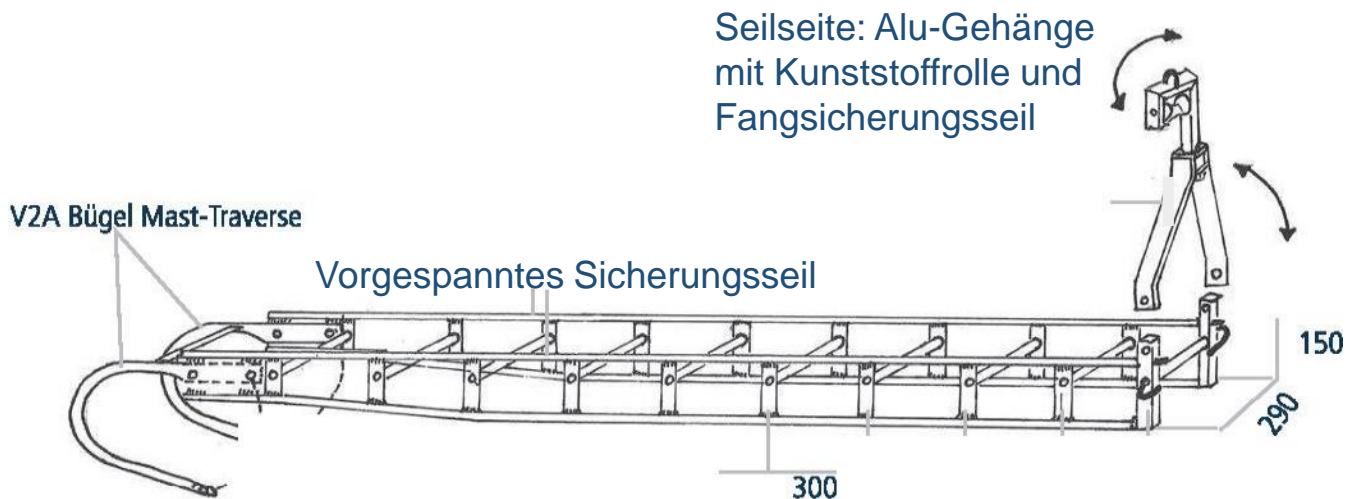

## Leiterbühne Art-Nr.: LB-290-150-XX

Horizontaler Einsatz

### Leiterbühne

Konstruktion: Alukastenbauweise für den horizontalen Einsatz.

Optional: integriertes Laufgitter

### Zertifiziert vom TÜV SÜD

Artikel-Nr.:	LB-290-150-3500	LB-290-150-5000	LB-290-150-6000	LB-290-150-7000
Länge (mm)	3500	5000	6000	7000
Breite (mm)	290	290	290	290
Elemente	1	1	1	1
Nutzlast (kg)	275	275	250	200
Eigengewicht (kg)	22	28	31	33